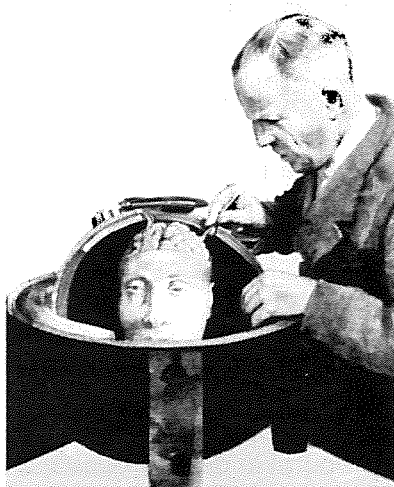

TENTOONSTELLING

Gideon Kiefer tekeningen
22 juni - 6 oktober 2013
Museum Dr. Guislain Gent
Wetenschap verbergt waanzin